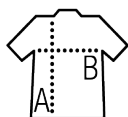

Qualité

Softshell 340

94% polyester - 6% élasthanne
Intérieur polaire: 100% polyester
3 couches
Membrane 8000 mm imperméable et respirant.

Style

2 poches latérales et 1 poche poitrine zippées
Cordon de serrage réglable à la taille

Tailles disponibles

Tailles	S	M	L	XL	XXL
A/B	62/46	64/49	66/52	68/55	70/58

Couleurs disponibles

Rouge piment

Royal

Vert bouteille

Army

Noir