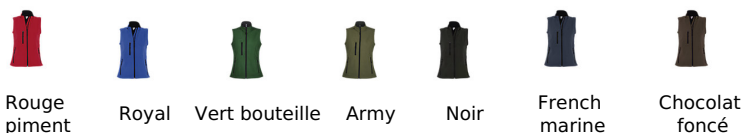

Qualité

Softshell 340

94% polyester - 6% élasthanne
Intérieur polaire: 100% polyester
3 couches
Membrane 8000 mm imperméable et respirant.

Style

2 poches latérales et 1 poche poitrine zippées
Cordon de serrage réglable à la taille

Tailles disponibles

Tailles	S	M	L	XL	XXL
A/B	62/46	64/49	66/52	68/55	70/58

Couleurs disponibles

Rouge piment

Royal

Vert bouteille

Army

Noir